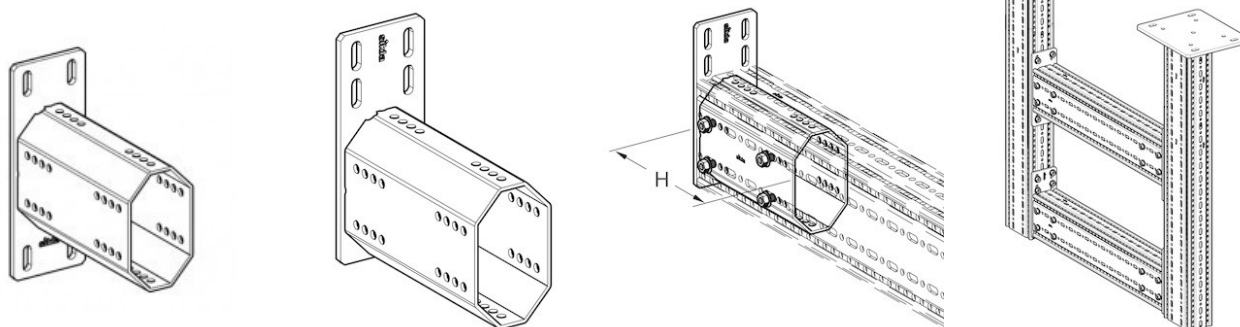

SOSTEGNO LATERALE STA F 100 - 100/160

SOSTEGNO LATERALE STA F 100 - 100/160

Codice	Nome	Peso	Numero di pezzi
114878	STA F 100/160	4.39	1
114879	STA F 100/160-E	4.24	1

PROSYSTEM ITALIA SRL

Via Friuli venezia Giulia, 15
30030 Pianiga - Venezia - Italy
T +39.041.510.1622
F +39.041.5131351