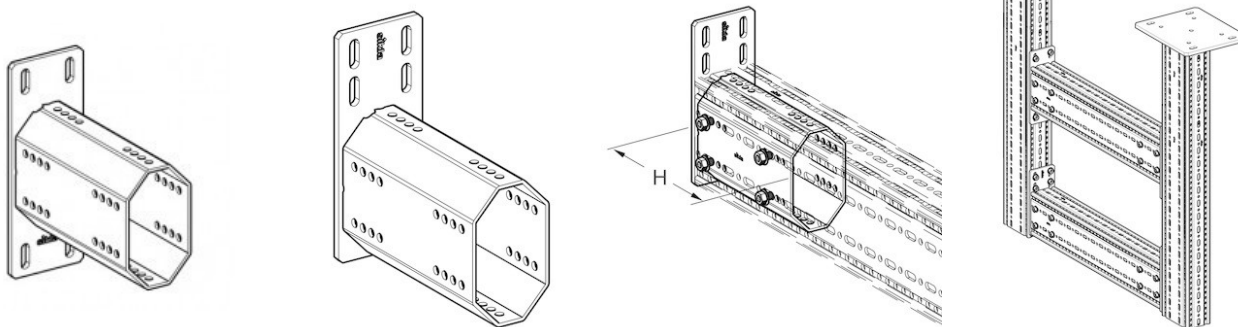

SOSTEGNO LATERALE STA F 100 - 100/160

SOSTEGNO LATERALE STA F 100 - 100/160

Codice	Nome	Peso	Numero di pezzi
114878	STA F 100/160	4.39	1
114879	STA F 100/160-E	4.24	1

PROSYSTEM ITALIA SRL

Via Friuli venezia Giulia, 15
30030 Pianiga - Venezia - Italy
T +39.041.510.1622
F +39.041.5131351