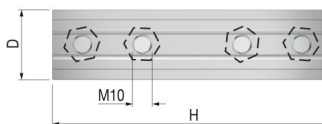

# PIASTRA DI GIUNZIONE

## APPLICAZIONE

Piastra di collegamento per profilati.

## DATI TECNICI

Tipo	Filettatura	D [mm]	H [mm]
RL 140	M10	35	140

Codice	Nome	Peso	Numero di pezzi
71608	RL	-	-