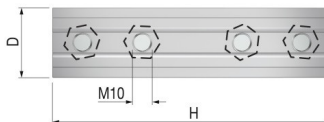

# PIASTRA DI GIUNZIONE

## APPLICAZIONE

Piastra di collegamento per profilati.

## DATI TECNICI

Tipo	Filettatura	D [mm]	H [mm]
RL 140	M10	35	140

Codice	Nome	Peso	Numero di pezzi
71608	RL	-	-