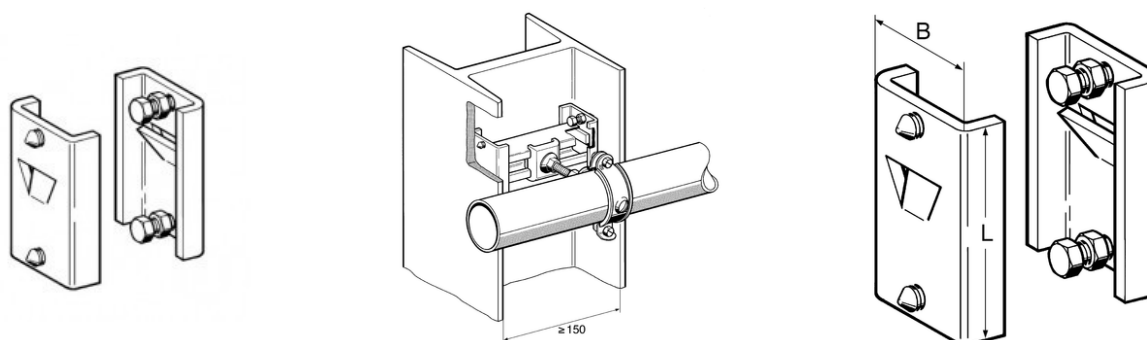

## IMPIEGO

Consentono l'ancoraggio di tubazioni a strutture portanti in acciaio (putrelle ad "U"). Le tubazioni possono essere installate longitudinalmente o trasversalmente rispetto alla struttura portante. Permettono inoltre la costruzione di strutture portanti con profilati orizzontali ancorati fra le putrelle verticali parallele. Per ogni ancoraggio si impiegano 2 mensole SKL.