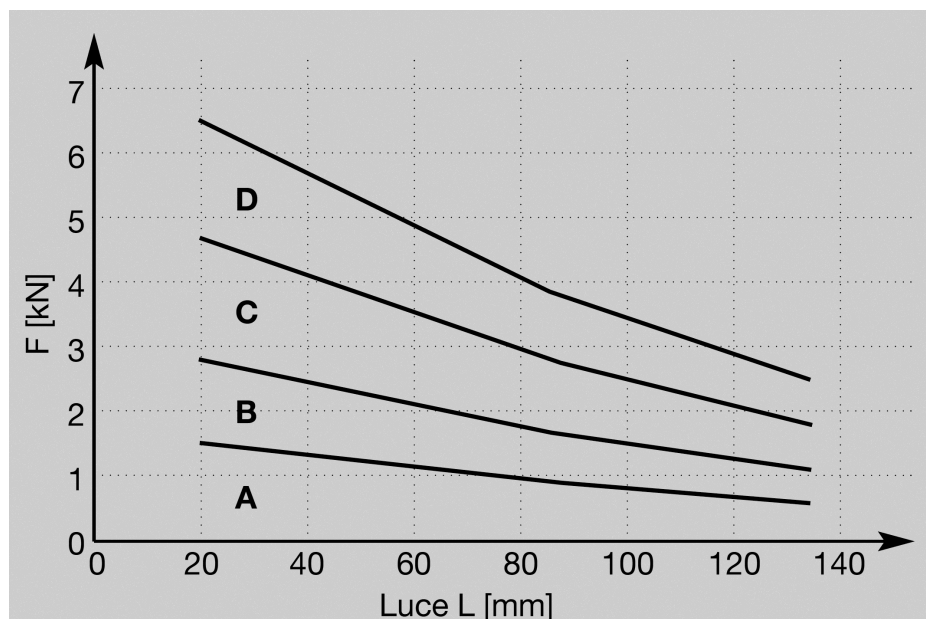

## MENSOLA 150/150

Classe di carico (sopra/sotto) A = 1,5/1,5 [kN] B = 2,5/1,5 [kN] C = 3,5/1,5 [kN] a = 70 mm  $f \leq 1$  mm  $\sigma_{max} \leq 160$  N/mm<sup>2</sup>

Le curve dei carichi di sicurezza, sono riferite alle diverse classi di carico dei tasselli. Fare attenzione che il tassello utilizzato corrisponda alla classe di carico indicata.