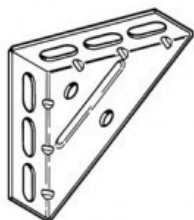

## IMPIEGO

Per il sostegno a parete, a soffitto o su pavimento di tubazioni orizzontali, pendenti o in appoggio, nonché per l'ancoraggio di tubazioni verticali, tramite collari e barre filettate oppure con U-Bolt. Possono essere usate anche in combinazione con profilati provvisti di asole. Dati tecnici Materiale: acciaio inox A4 AISI 316.