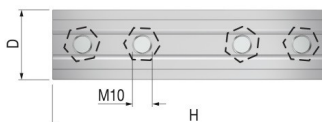

# PIASTRA DI GIUNZIONE

## APPLICAZIONE

Piastra di collegamento per profilati.

## DATI TECNICI

Tipo	Filettatura	D [mm]	H [mm]
RL 140	M10	35	140

Codice	Nome	Peso	Numero di pezzi
71608	RL	-	-