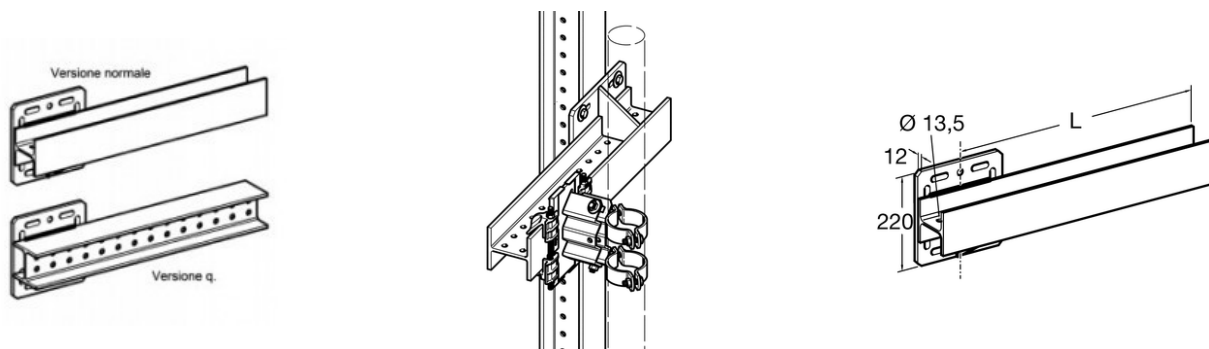

# MENSOLA DI COLLEGAMENTO QKO

## IMPIEGO

La mensola di collegamento permette lo staffaggio direttamente a pareti di calcestruzzo o strutture metalliche. Particolarmente indicato per montaggi verticali o orizzontali.

Confezione:

Piastra di base 220 x 220 mm e flangia di sostegno saldate con STF 100.

## MONTAGGIO

A seconda delle necessità vengono consigliate diverse tipologie di montaggio:

- Ancoraggio a parete con 4 ancoranti pesanti M12.
- Ancoraggio a putrella (larghezza ali 100-120 mm) mediante il kit di fissaggio P2.
- Ancoraggio a mensole TKO 100 o 120 mediante piastra di ancoraggio FV 100/120.