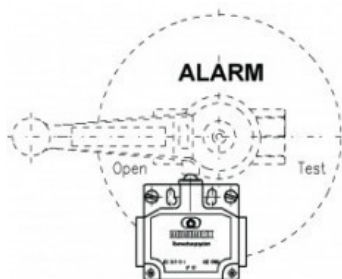

SWITCH 3/2 VIE - prosystemitalia.com

## IMPIEGO

Lo switch a 3/2 vie si applica a valvole di prova allarme a sfera a 3 vie.

Codice	Nome	Peso	Numero di pezzi
841243	Switch 3/2	0.1	1

**PROSYSTEM ITALIA SRL**

Via Friuli venezia Giulia, 15  
30030 Pianiga - Venezia - Italy  
T +39.041.510.1622  
F +39.041.5131351